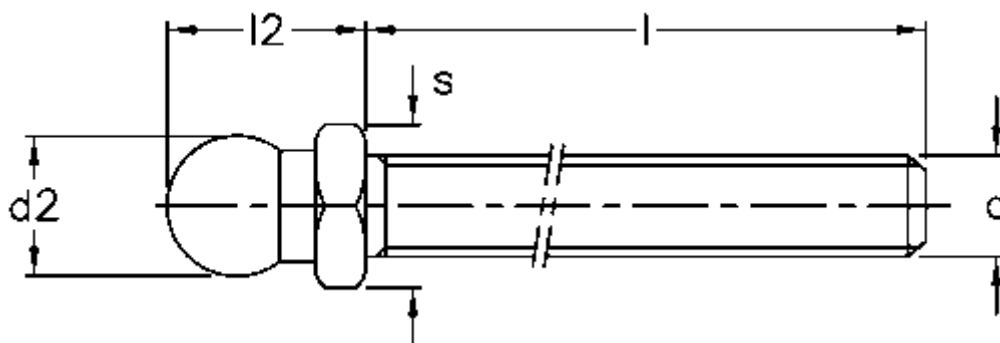

Varenummer: 2310302541
Beskrivelse: E+G Justérskrue, Forzinket stål
SM-14-M16x148

Mål

$d = M16$

$d_2 = 13.9$

$l = 148$

$l_2 = 20$

$s = 16$